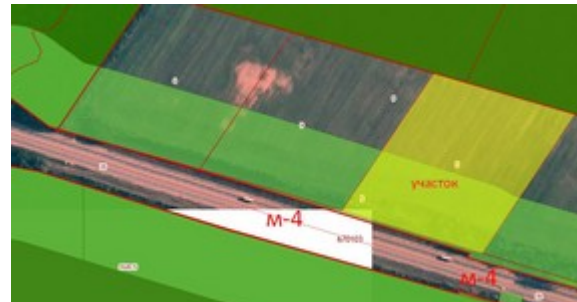

Продам загородную недвижимость

Территория: Липецкая обл,
Задонский район,
село Уткино

Стоимость: **rub 1 500 000**

Объект: участок
участка: 446 соток

Комментарий: Продажа: земельный участок площадью 446 соток. Расположение: село Уткино. Категория земли - земли населенных пунктов, разрешенное использование - личное подсобное хозяйство (полевой или приусадебный участок). Получен ГПЗУ Основные Виды Разрешенного Использования.(ВРИ) 2,1 ижс, 2,2 лпх, 2,3 блокированная жилая застройка. 3,5,1 учебные учреждения. 2,1,1 малоэтажная застройка, 3,6 культурное развитие, 4,3 рынки , 7,2 автомобильный транспорт, 4,9 обслуживание автотранспорта, 4,9,1 объекты придорожного сервиса, 1,18 сельскохозяйственное производство, 1,15 хранение и переработка сельхоз.продукции, Один взрослый собственник ,документы готовы к сделке.. Сайт: <https://realty.jcat.ru/67942da1/?utm_source=nndv&utm_medium=paidsearch>.

Контакт:

телефон: (зарегистрируйтесь и войдите, чтобы увидеть), смотреть на сайте:

<https://lip-zadonskii.nndv.ru/zagorodnaia287361.aspx>

email (скрыт), отправить письмо через сайт:

<https://lip-zadonskii.nndv.ru/zagorodnaia/prodam/uchastok/287361?pismo=1>

Размещено: с 04.05.24 14:10:14 до 04.05.25 14:10:14

Фото:

QR код (поднесите мобильный телефон для сканирования):